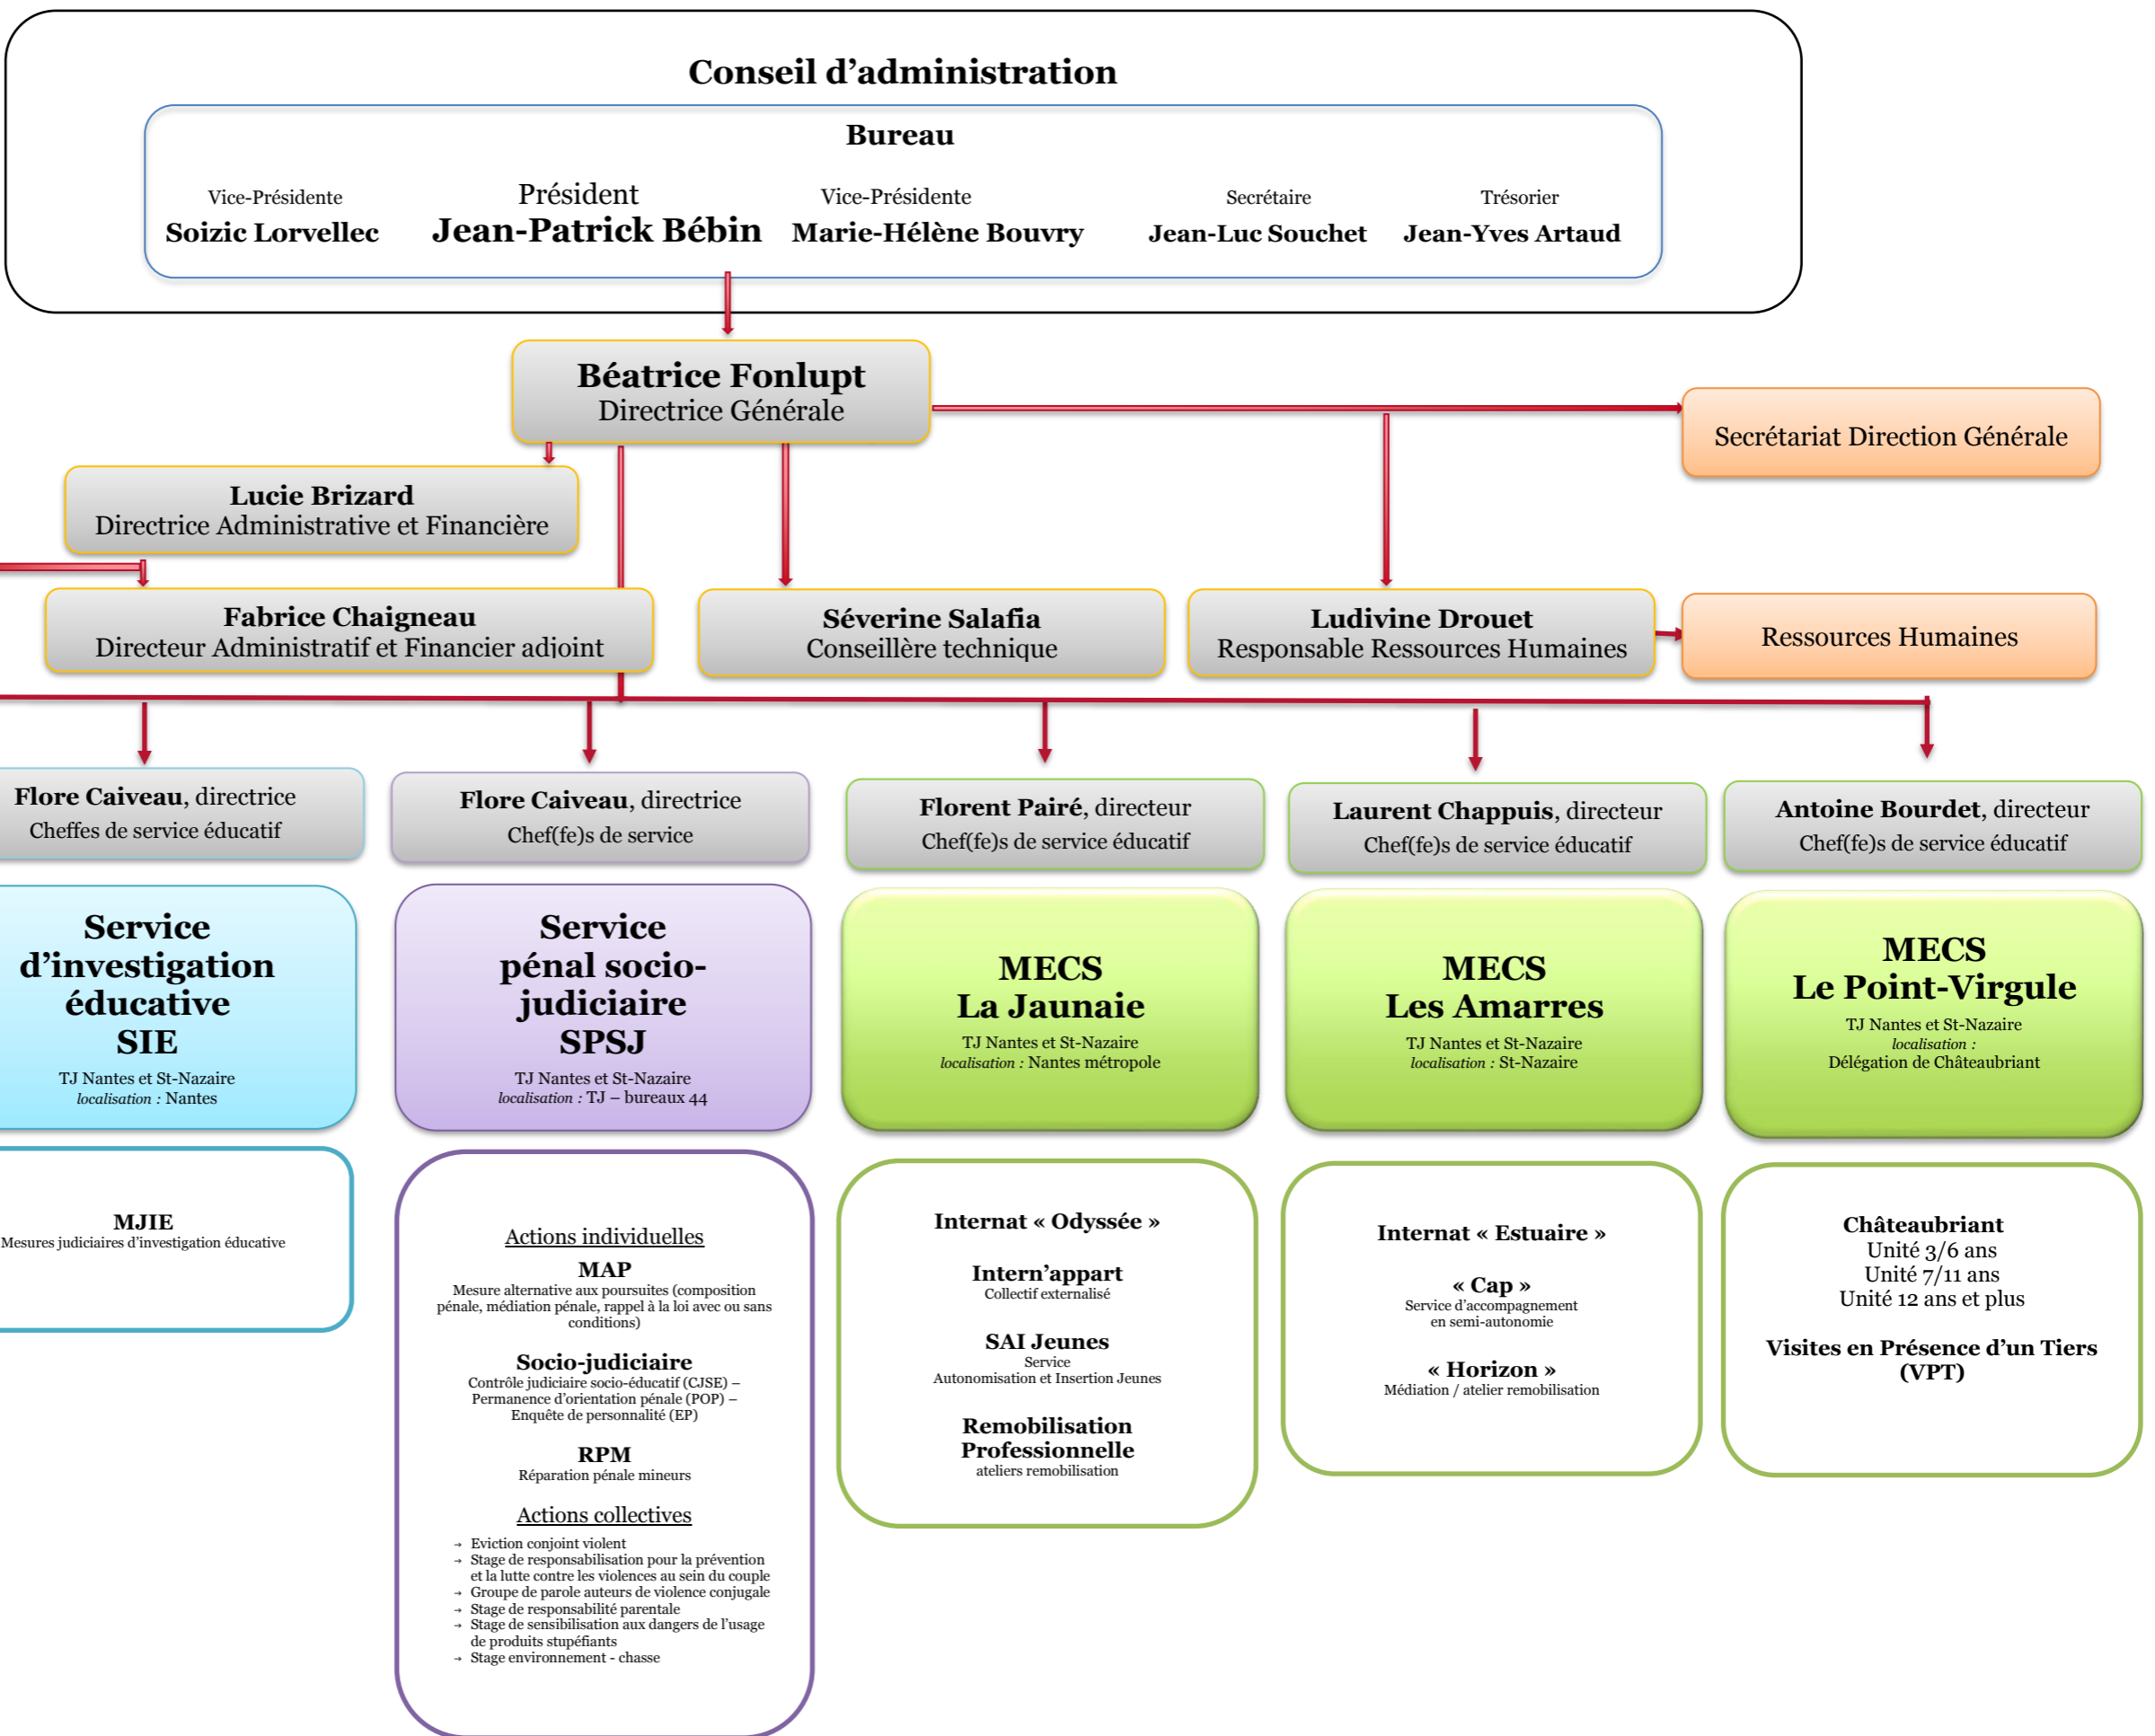

# Organigramme Adaes44

**Benoît Lacourt, directeur**  
**Serge Michel, directeur adjoint**  
 Chef(fe)s de service éducatif

**Service éducatif d'accompagnement diversifié SEAD**  
 TJ Nantes et St-Nazaire  
 localisation : département 44

**9 équipes MEP :**  
 Pôle de Première Intervention  
 Est Le cèdre  
 Est Tour d'Auvergne  
 Ouest Sillon  
 Ouest Tour d'Auvergne  
 Vignoble  
 Sud Tour d'Auvergne  
 Ancenis  
 Agglo Nord  
 St-Nazaire

Autres dispositifs

- Espace « Conseil et soutien à la parentalité » (MJD Nantes Dervallières – MJD Châteaubriant)
- DAPRRR (Dispositif d'accompagnement et de prévention lié aux risques de radicalisation religieuse 44)
- LAEP Ancenis (Lieu Accueil Enfants Parents)
- Médiation familiale